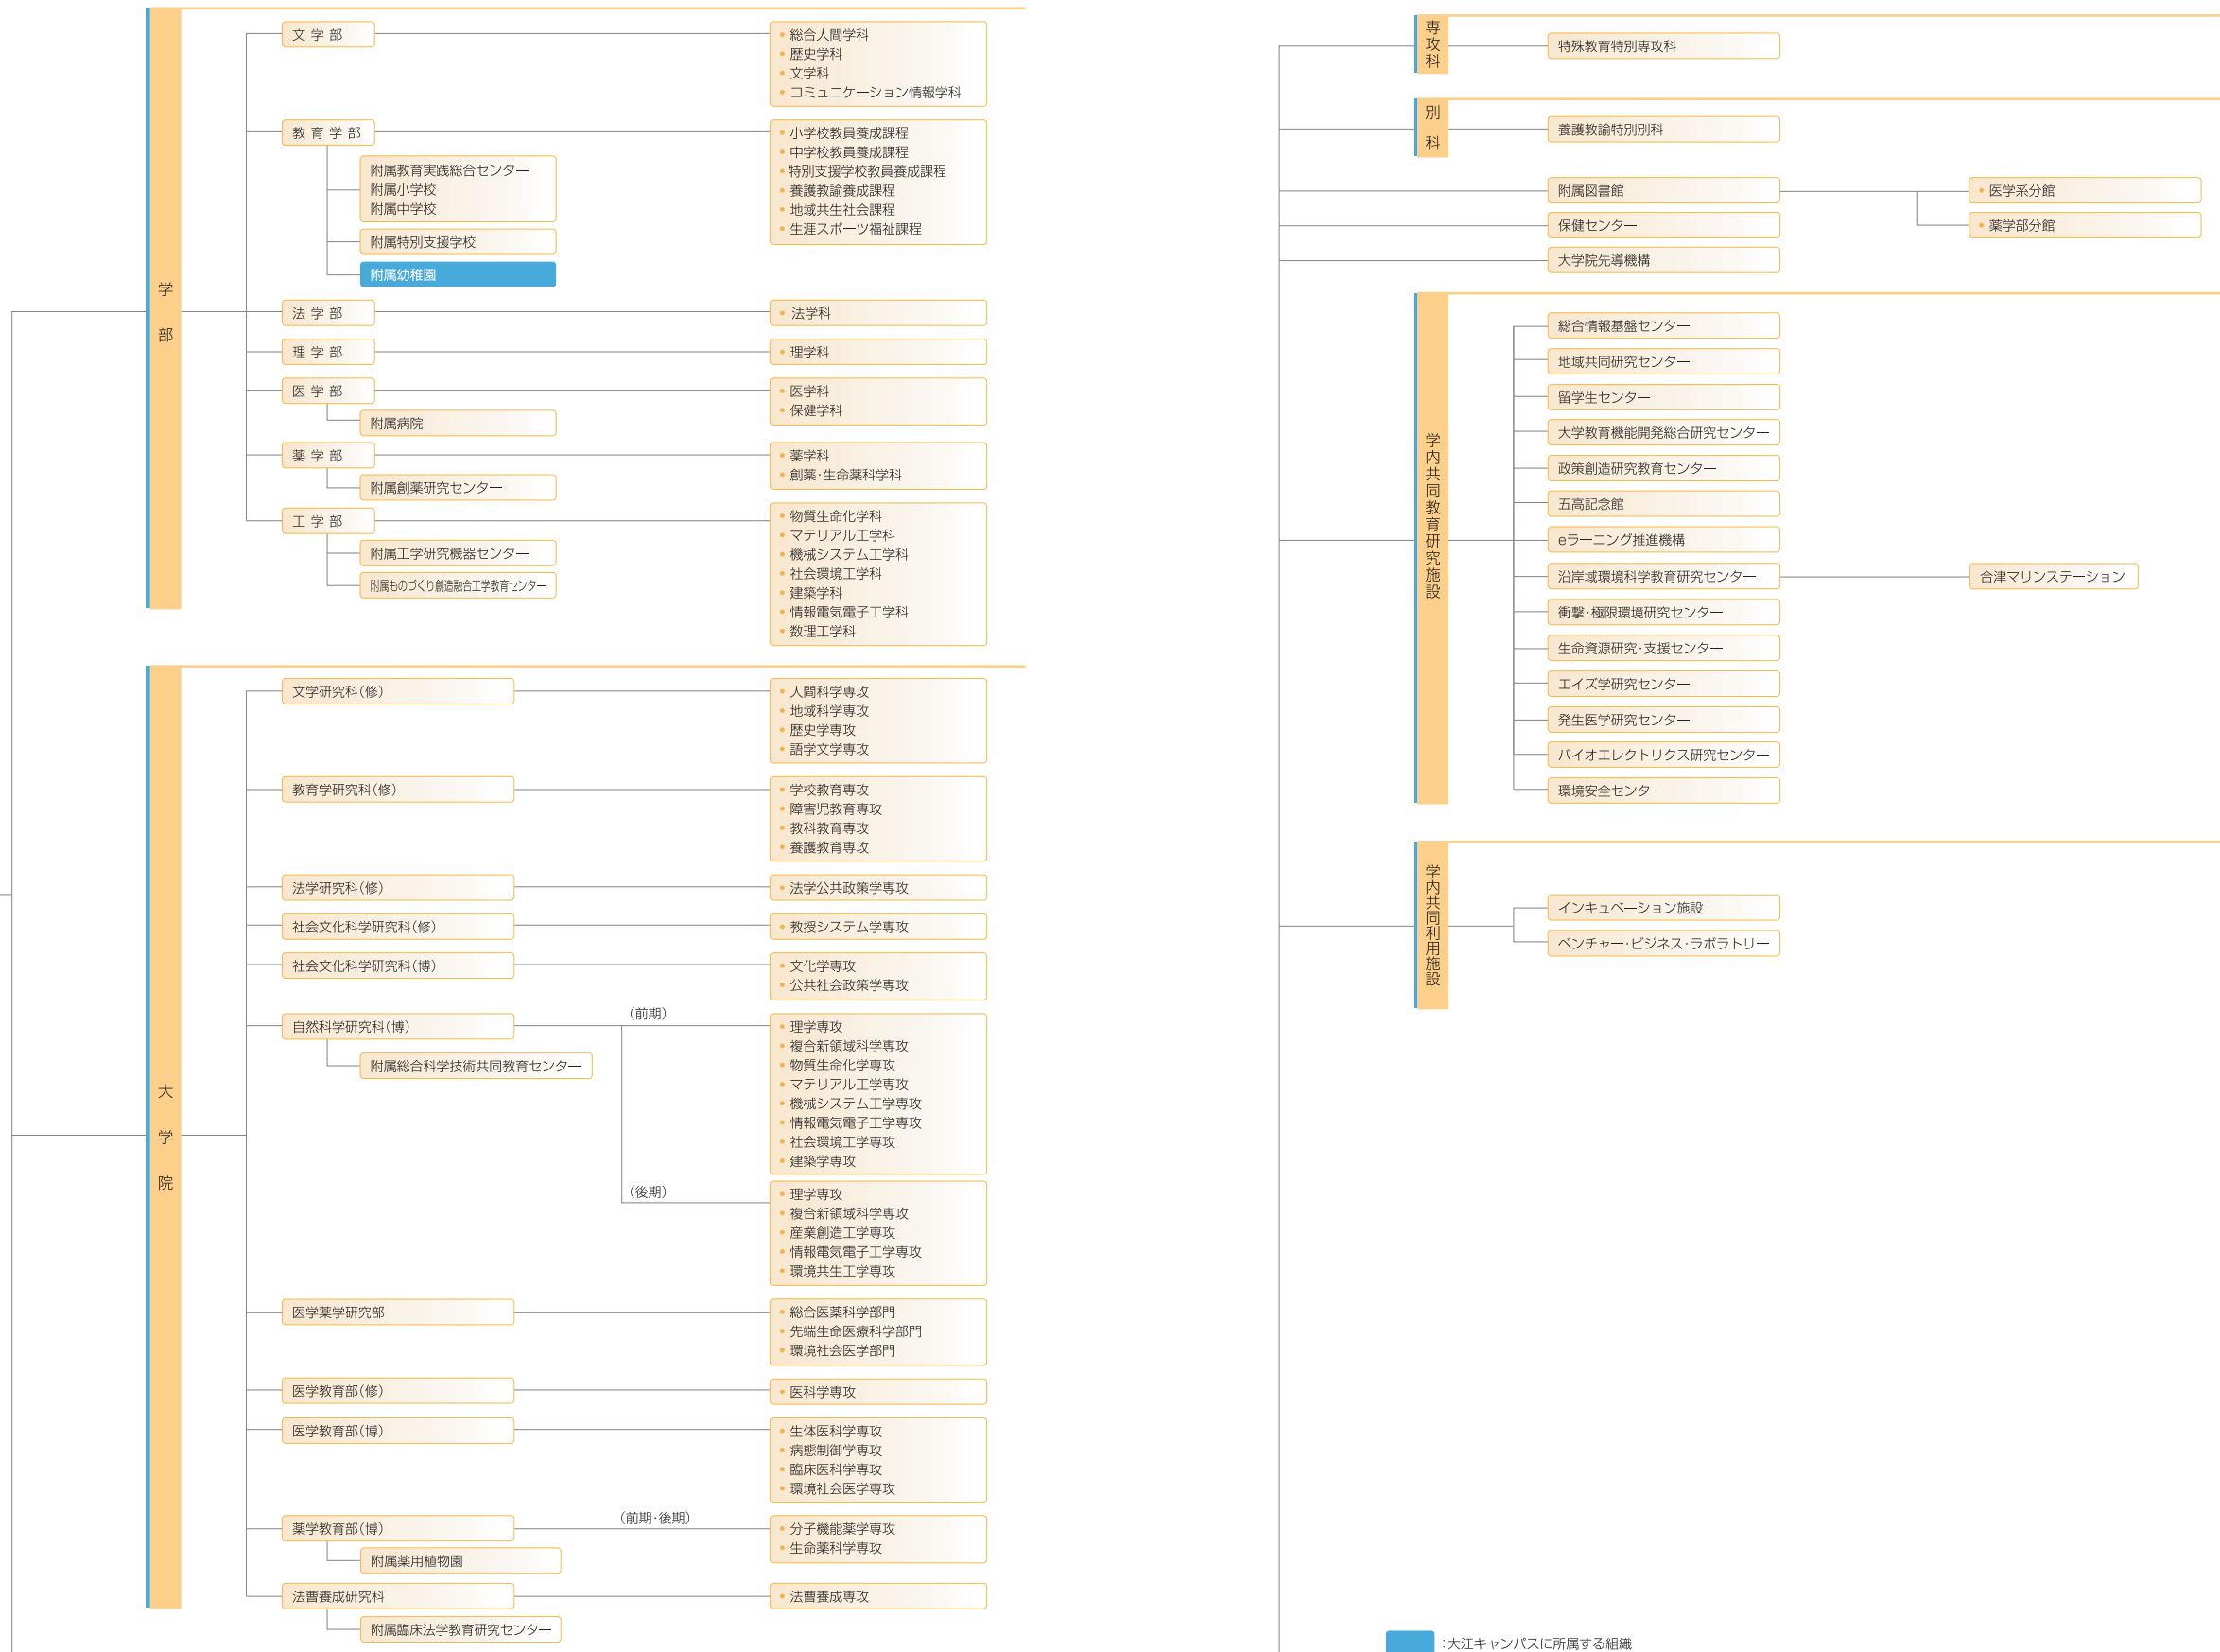

1. 熊本大学の理念・目的等

1.2 熊本大学組織図

1.2.1 体制の概要

熊本大学

■:大江キャンパスに所属する組織